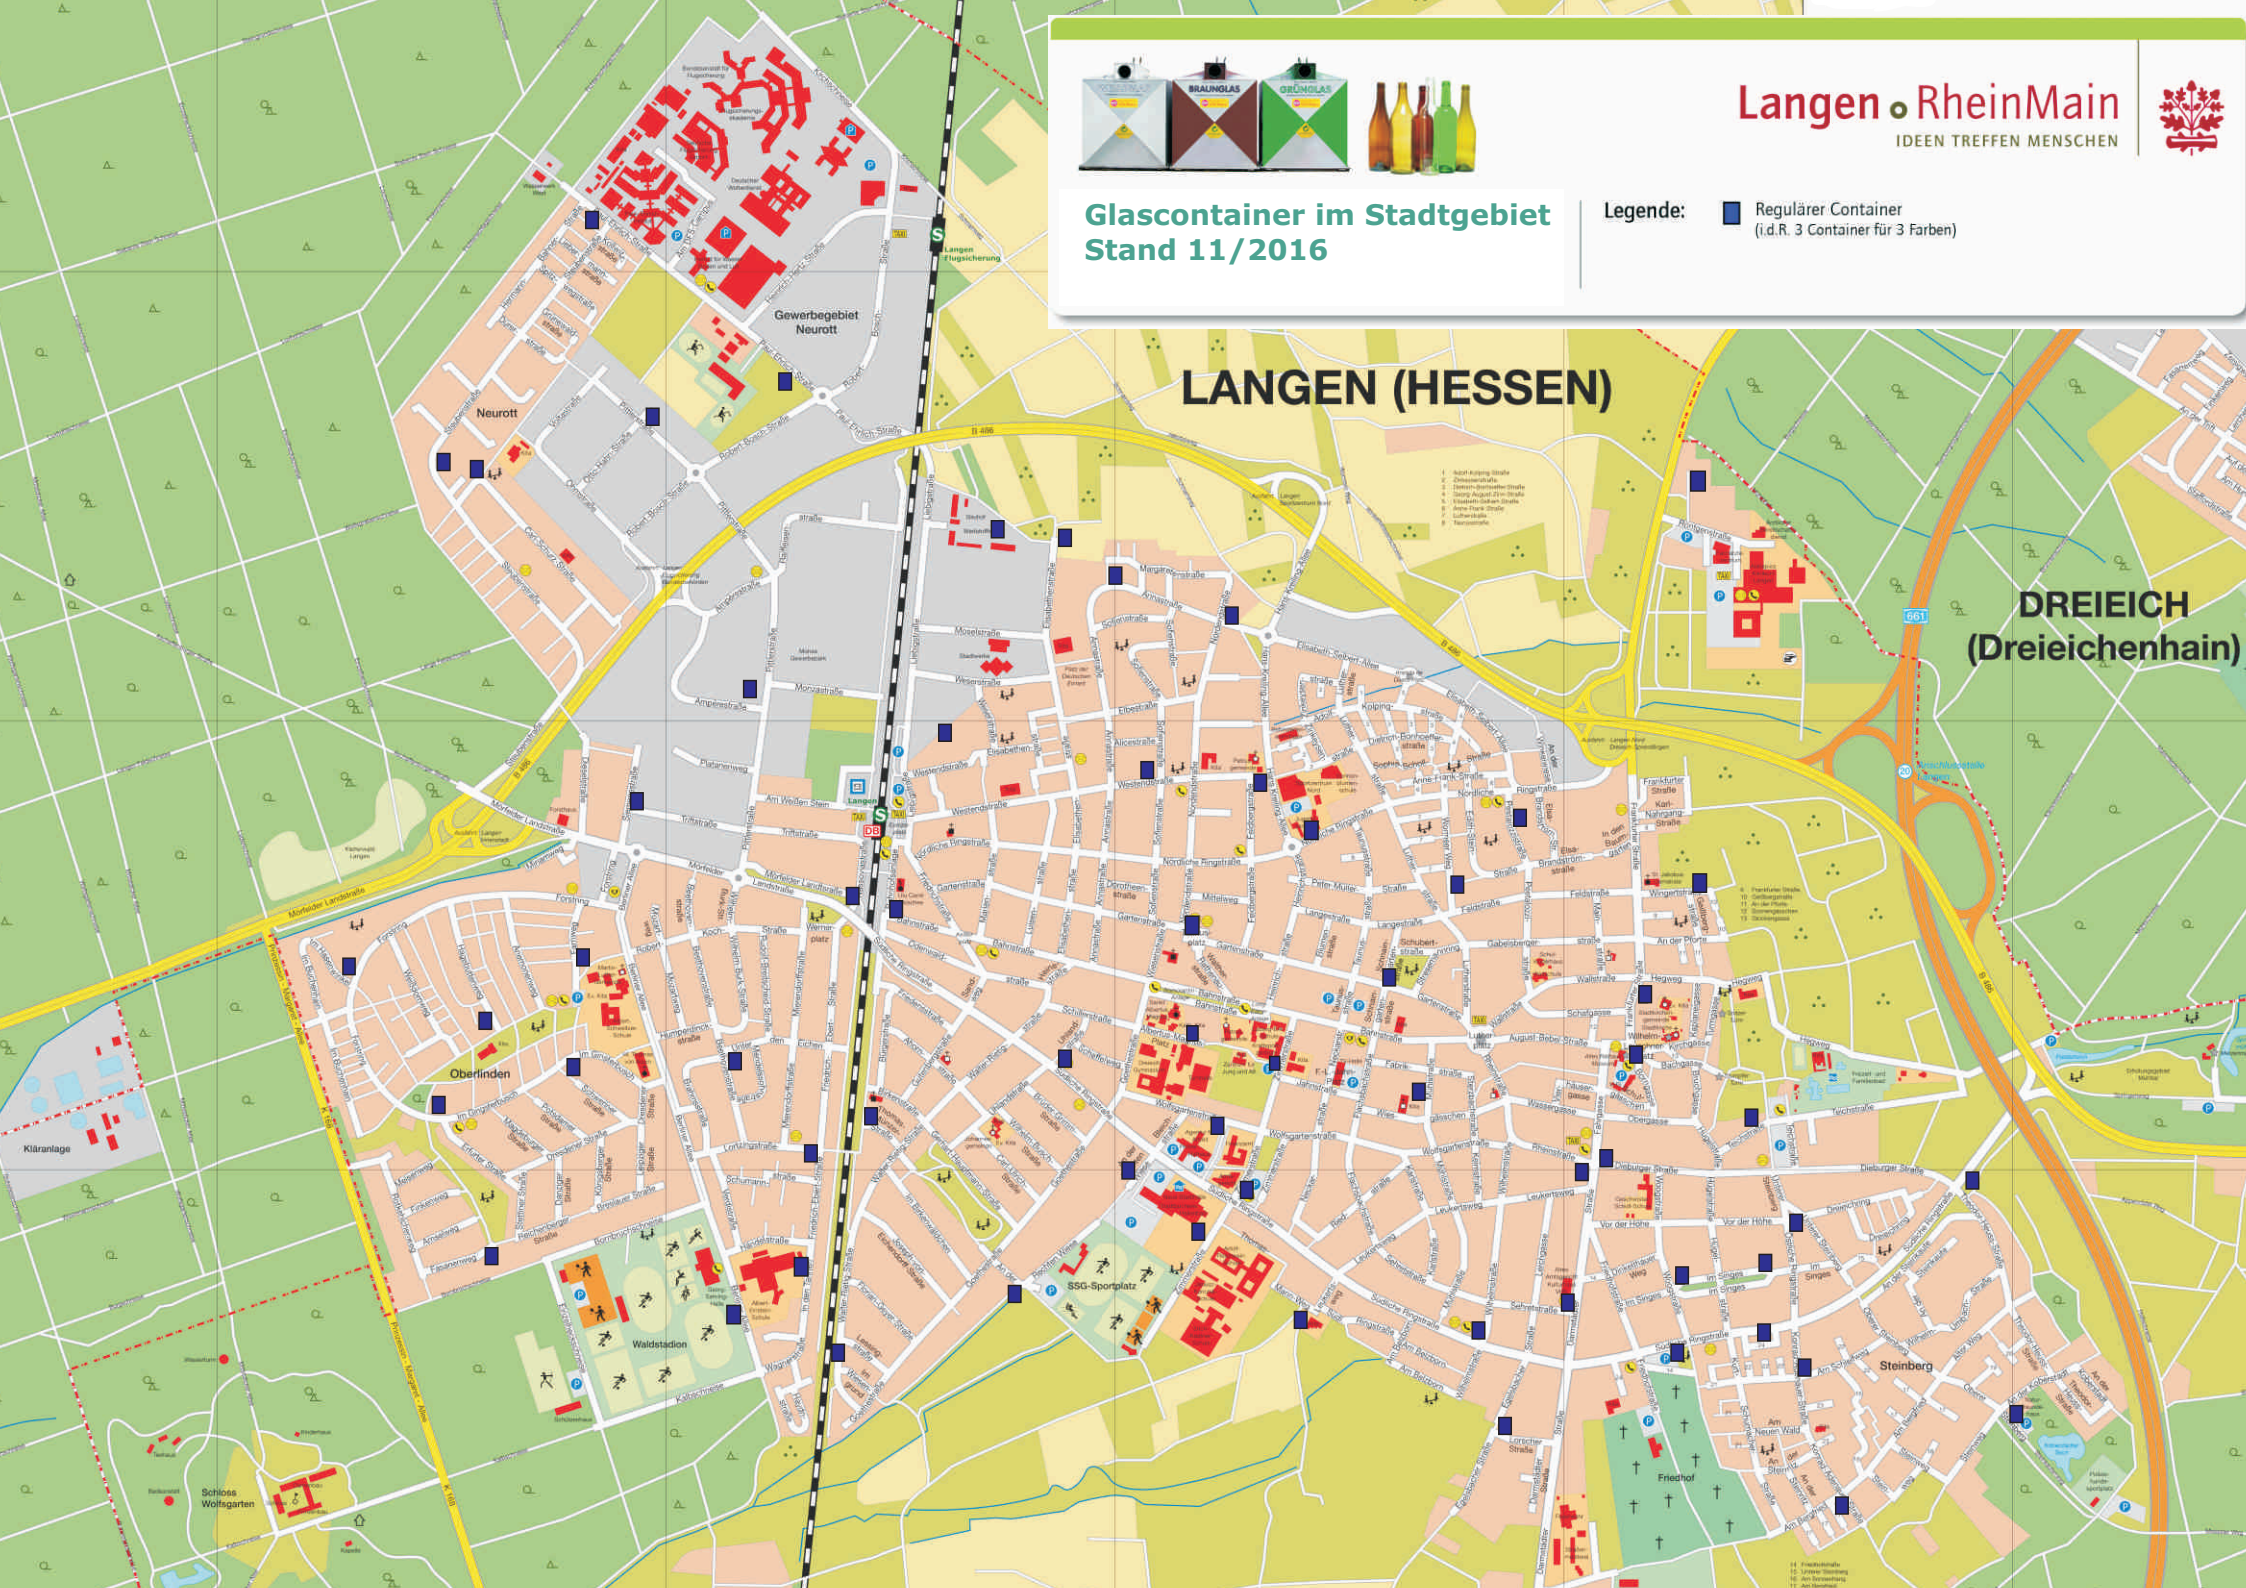

Glascontainer im Stadtgebiet Stand 11/2016

Legende: ■ Regulärer Container
(i.d.R. 3 Container für 3 Farben)

LANGEN (HESSEN)

DREIEICH (Dreieichenhain)

14 Friedhofstraße
15 Lindenweg
16 Am Schmalweg
17 Am Rindweg